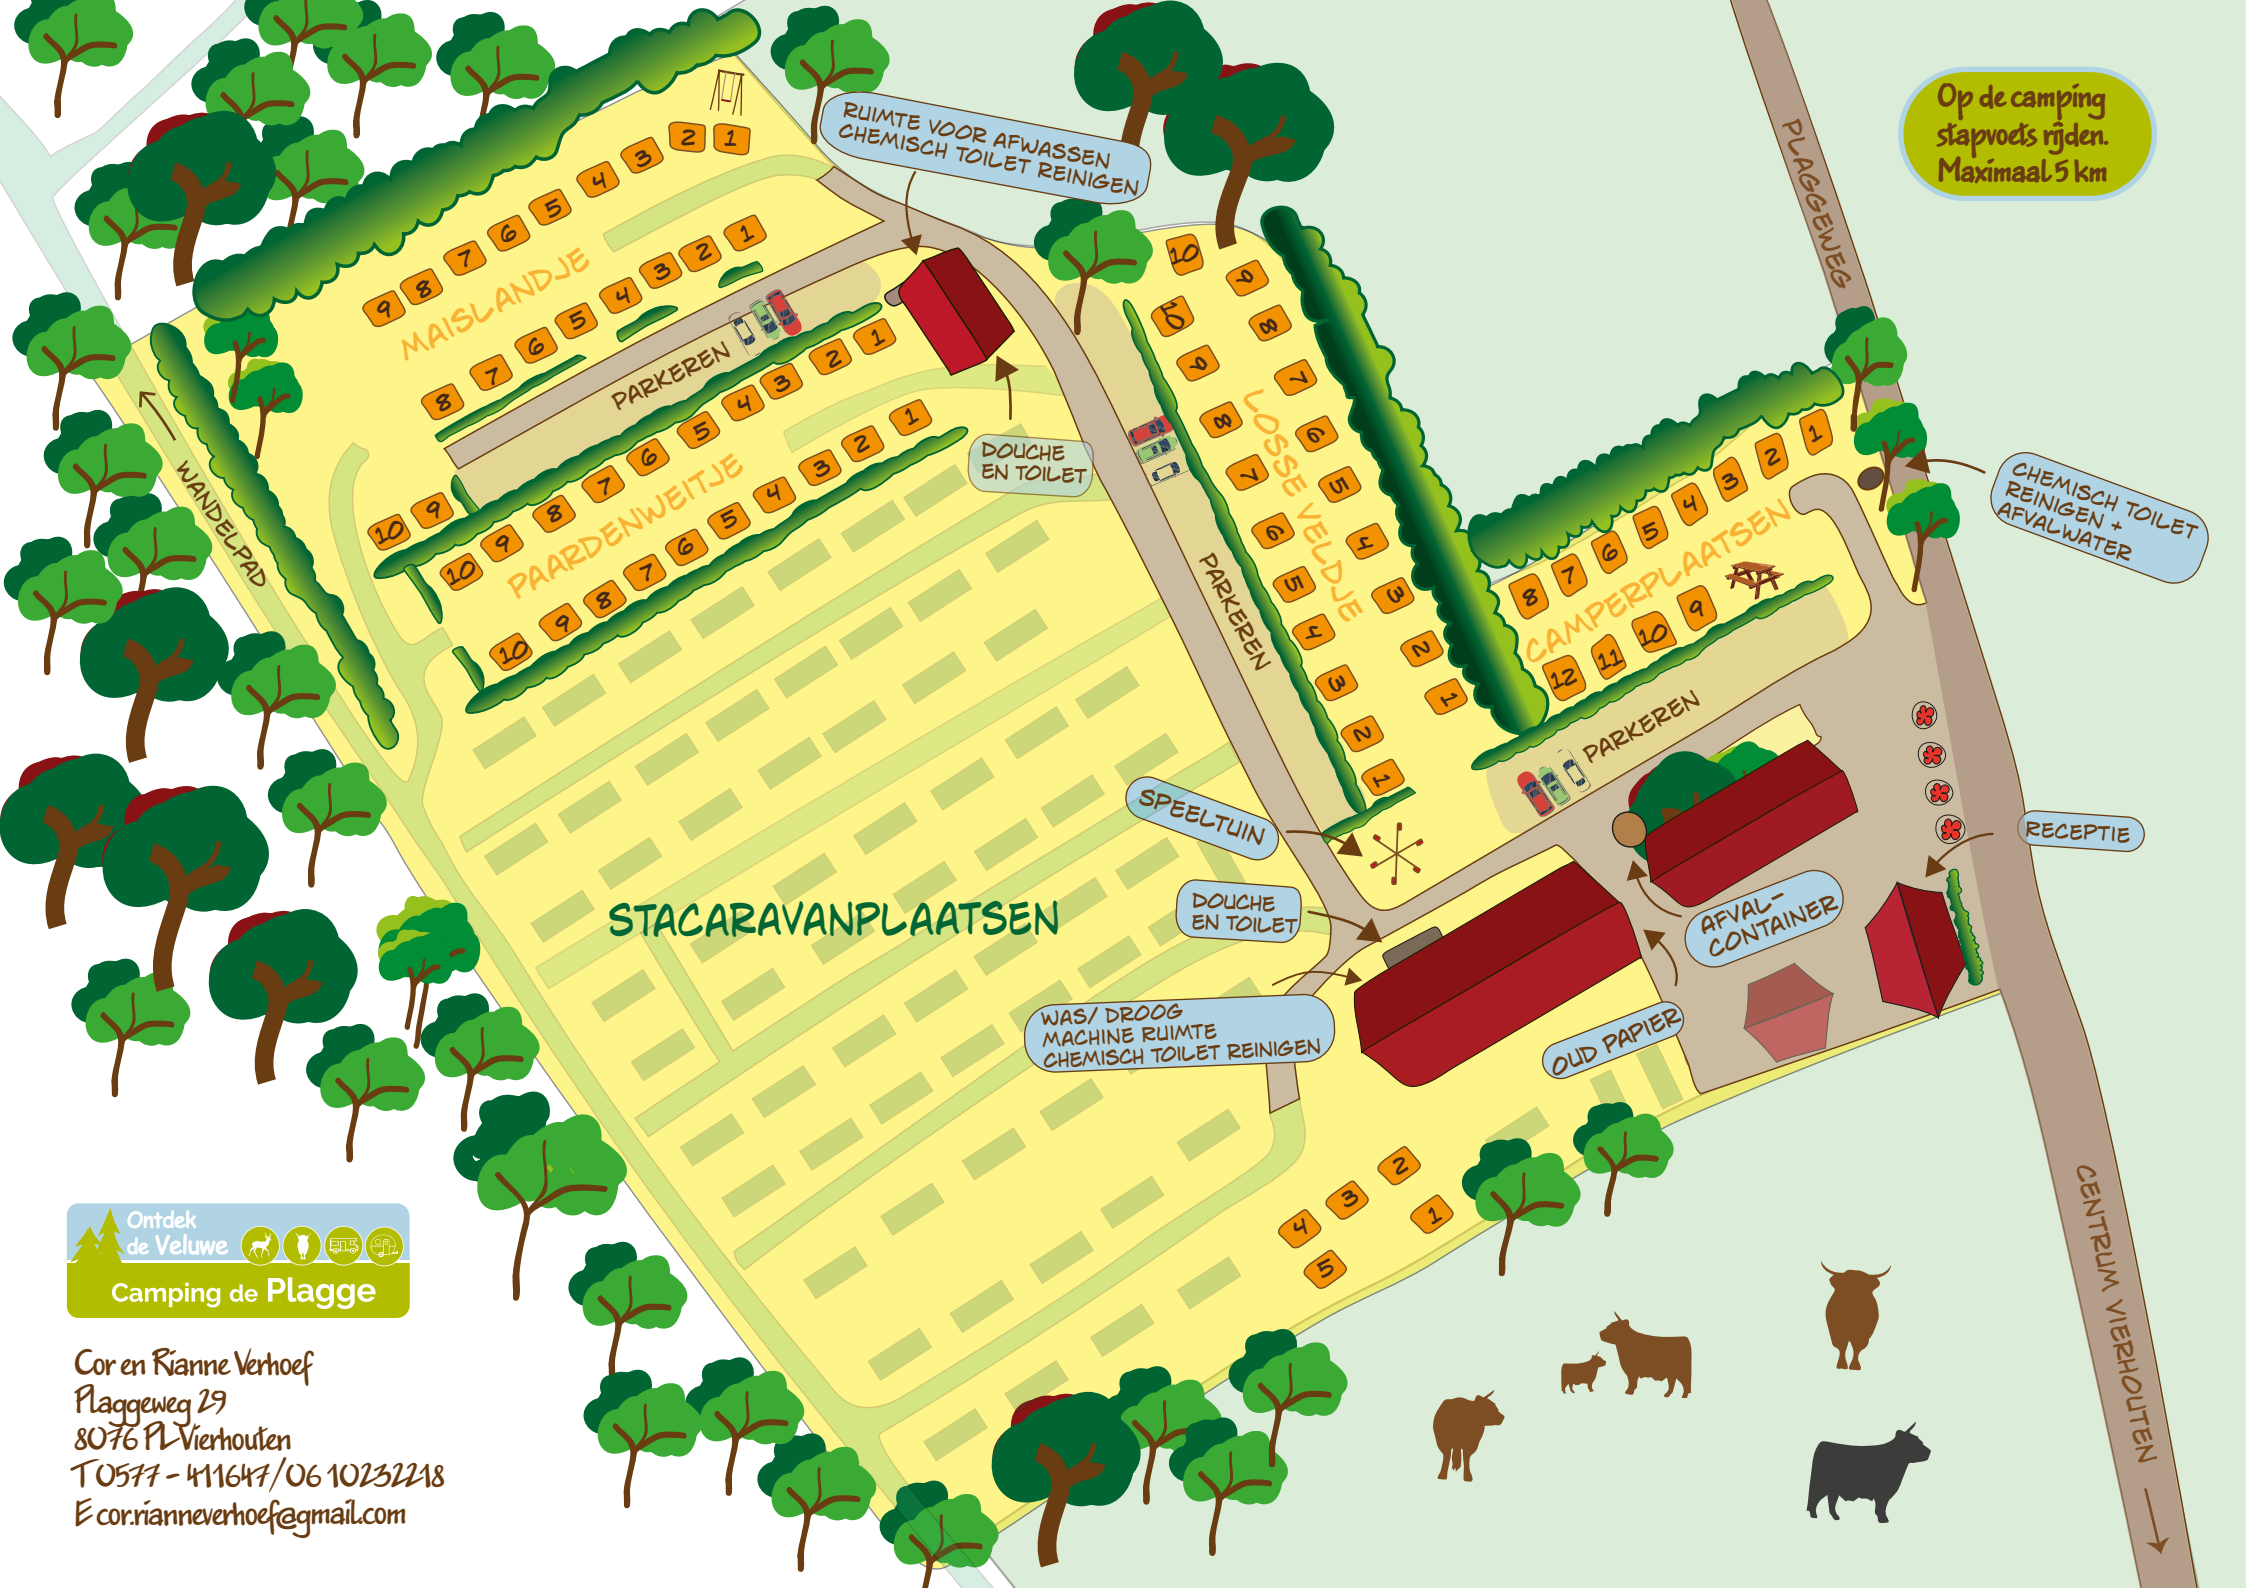

Op de camping
stapvoets rijden.
Maximaal 5 km

Ontdek de Veluwe 
Camping de Plagge

Cor en Rianne Verhoef
Plaggeweg 29
8076 PL Vierhouten
T 0577 - 411647 / 06 10232218
E cor.rianneverhoef@gmail.com